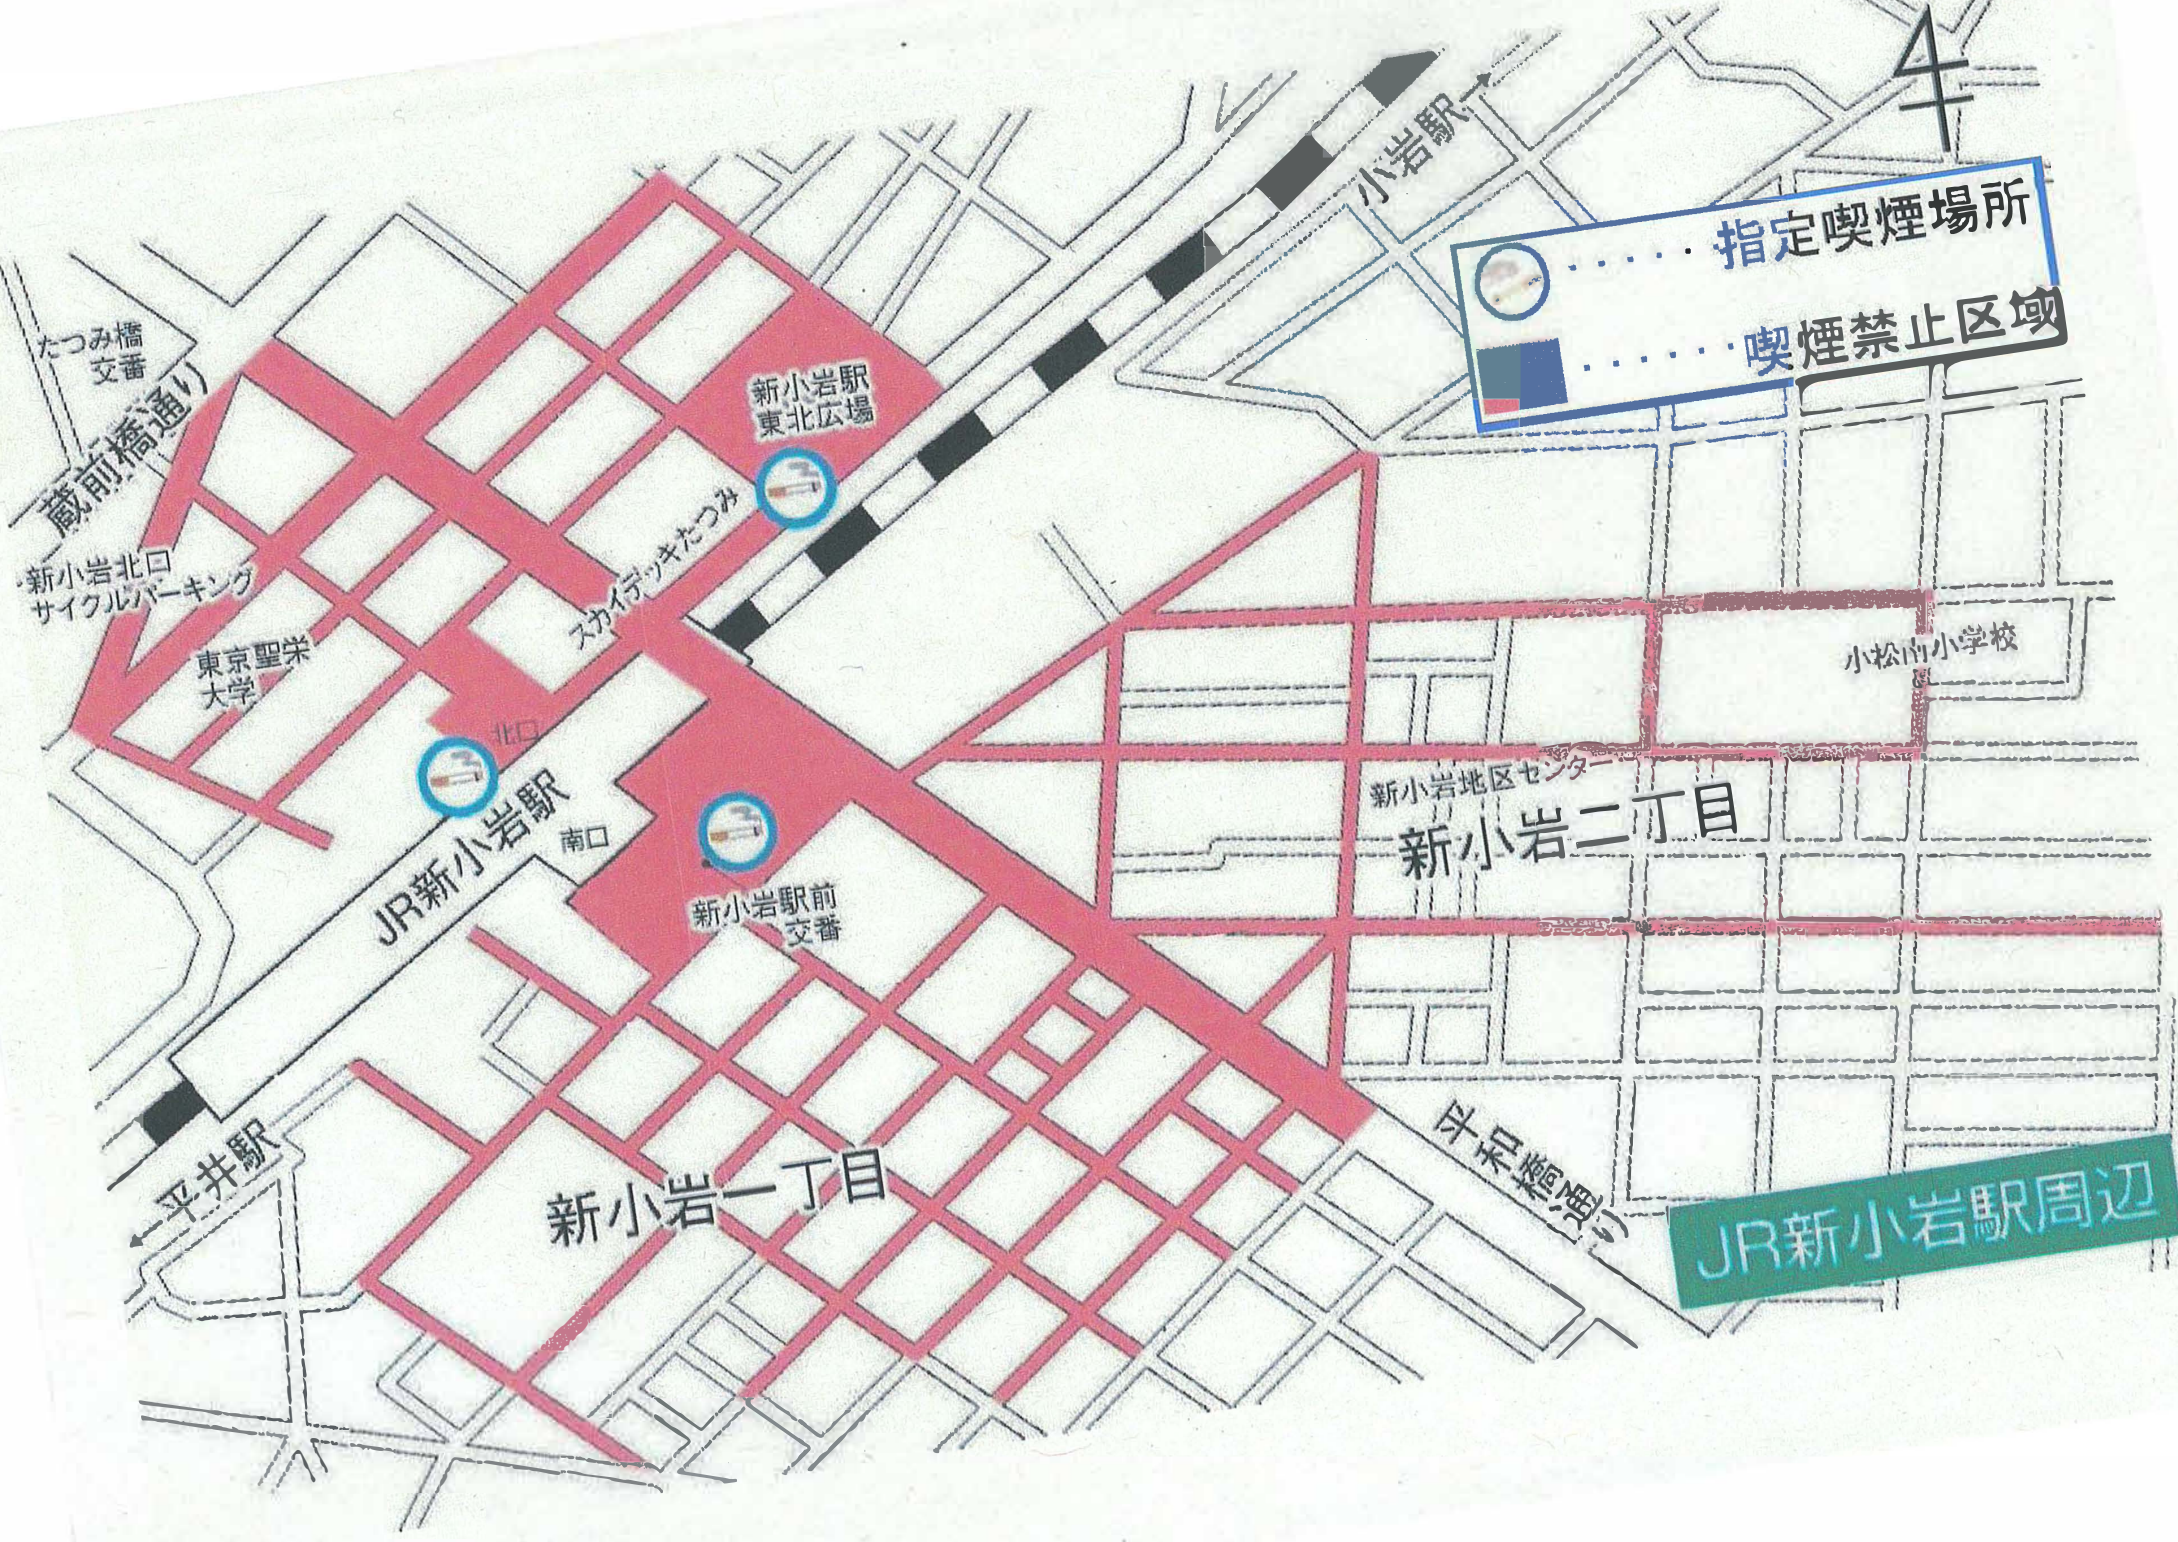

指定喫煙場所

 喫煙禁止区域

たつみ橋
 交番
 蔵前橋通り

新小岩北口
 サイクルパーキング

東京聖栄
 大学

新小岩駅
 東北広場

スカイツキ
 たつみ

北口
 JR新小岩駅
 南口

新小岩駅前
 交番

新小岩地区センター

新小岩二丁目

小松南小学校

新小岩一丁目

片泉通り

JR新小岩駅周辺

平井駅

小岩駅